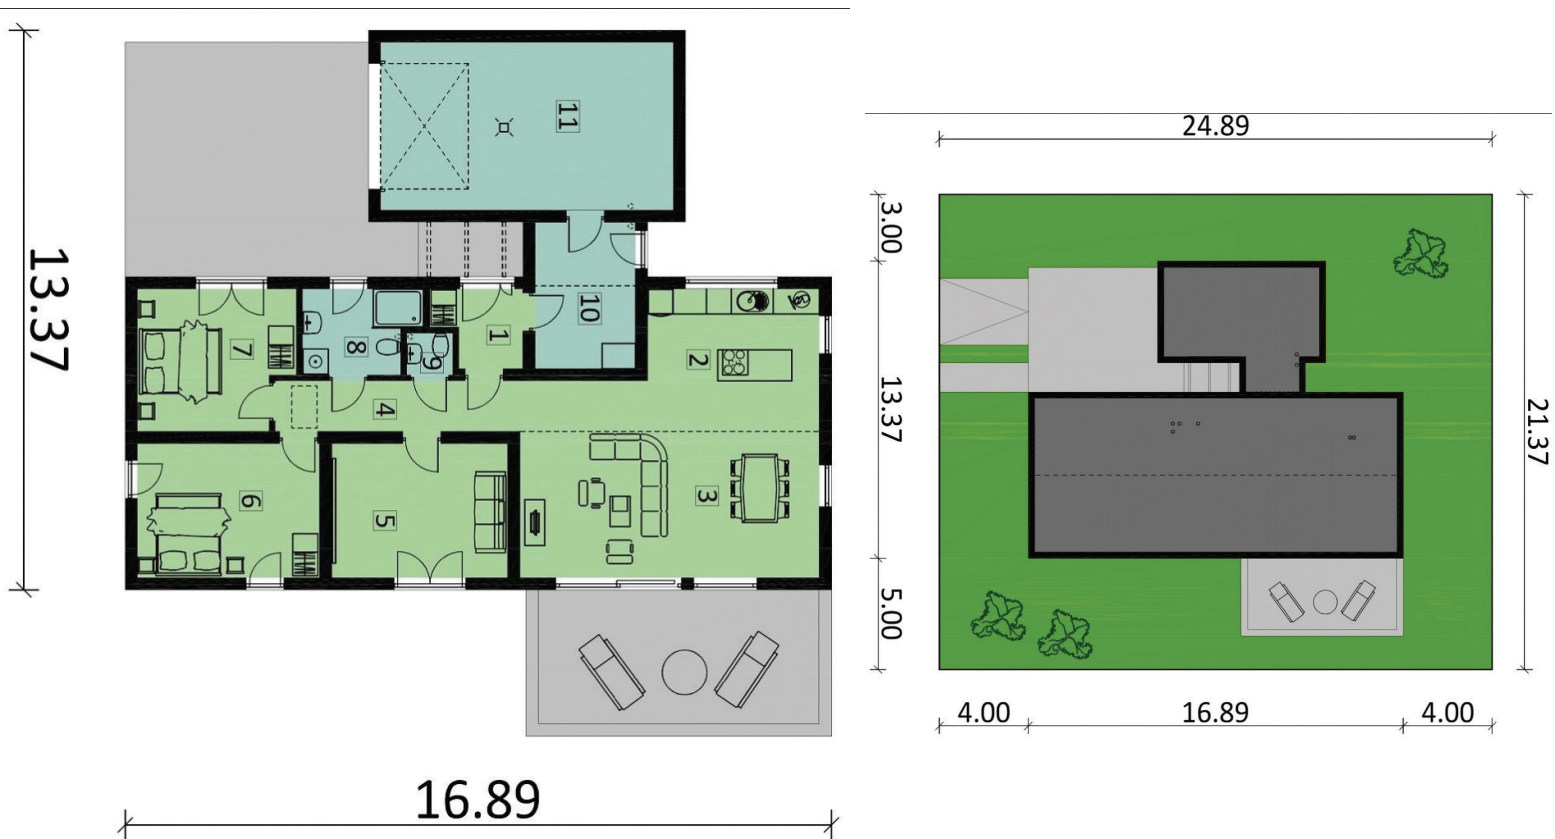

Plan compartimentare

Contactează-ne!

Scanează codul QR pt a accesa rapid și ușor pagina web a siteului nostru.

+40 742 019 090
www.grena.ro
contact@grena.ro