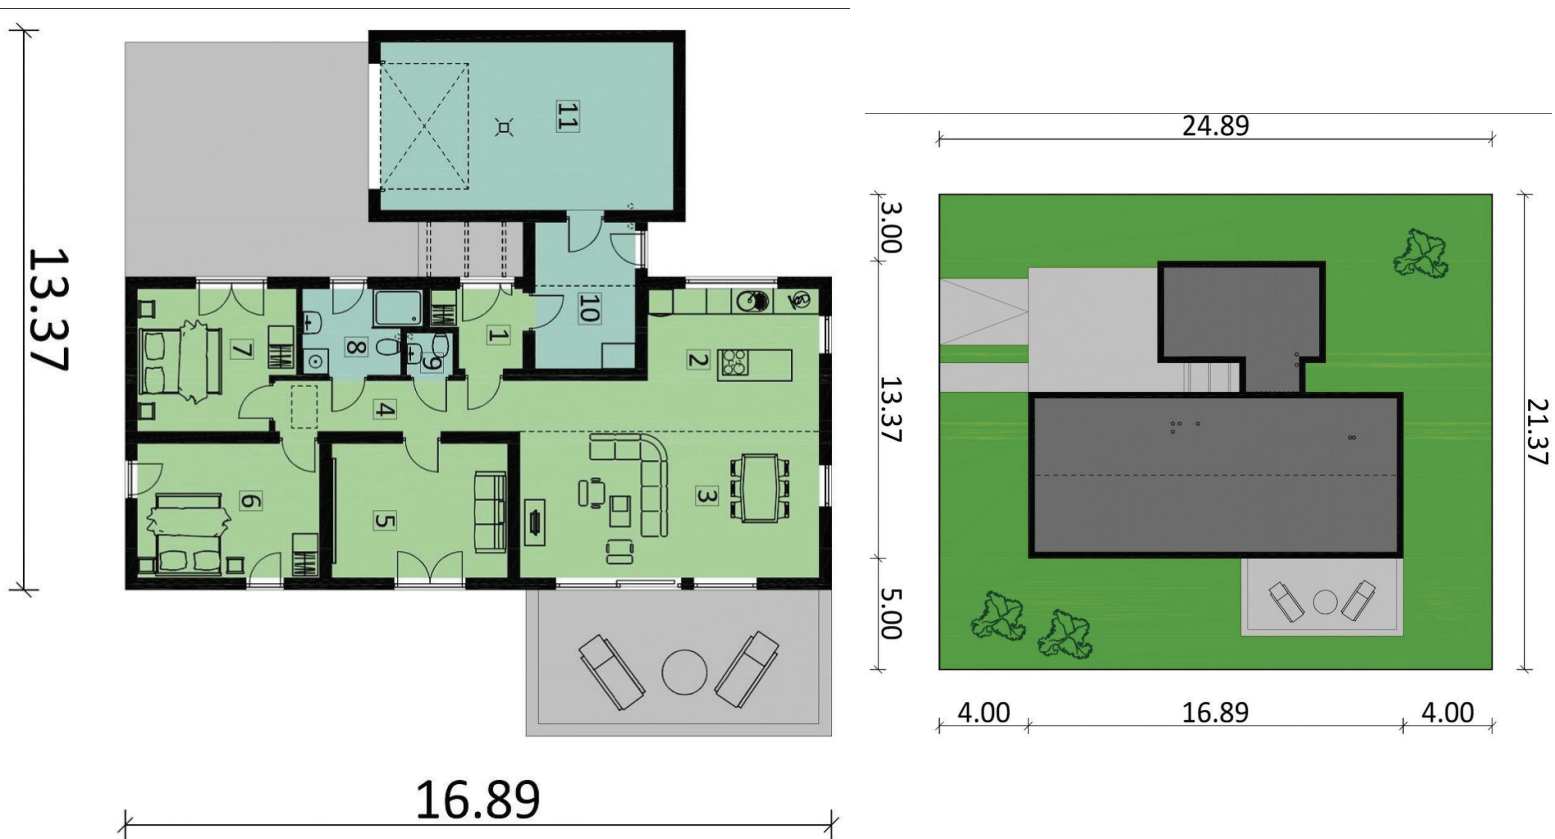

**Investește inteligent alături de noi și bucură-te de un spațiu minunat care îți aparține!**

Imaginile au caracter orientativ

Casa recomandată a se construi pe minim 400-500 mp de teren.

Sursă imagini: **dom.pl**

# Plan compartimentare