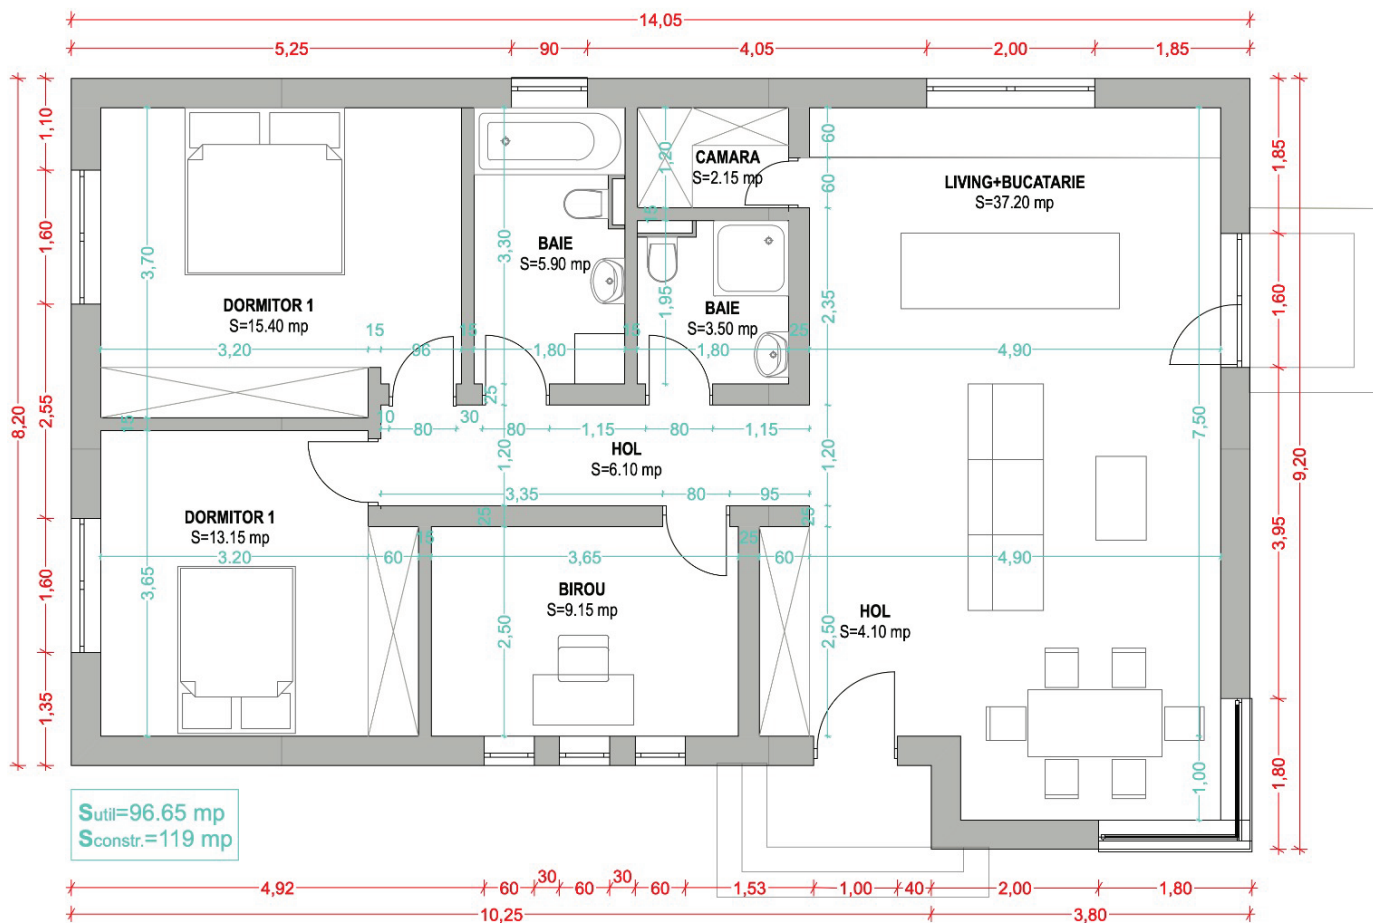

Investește inteligent alături de noi și bucură-te de un spațiu minunat care îți aparține!

Imaginile au caracter orientativ

Casa recomandată a se construi pe minim 400-500 mp de teren.

Plan compartimentare