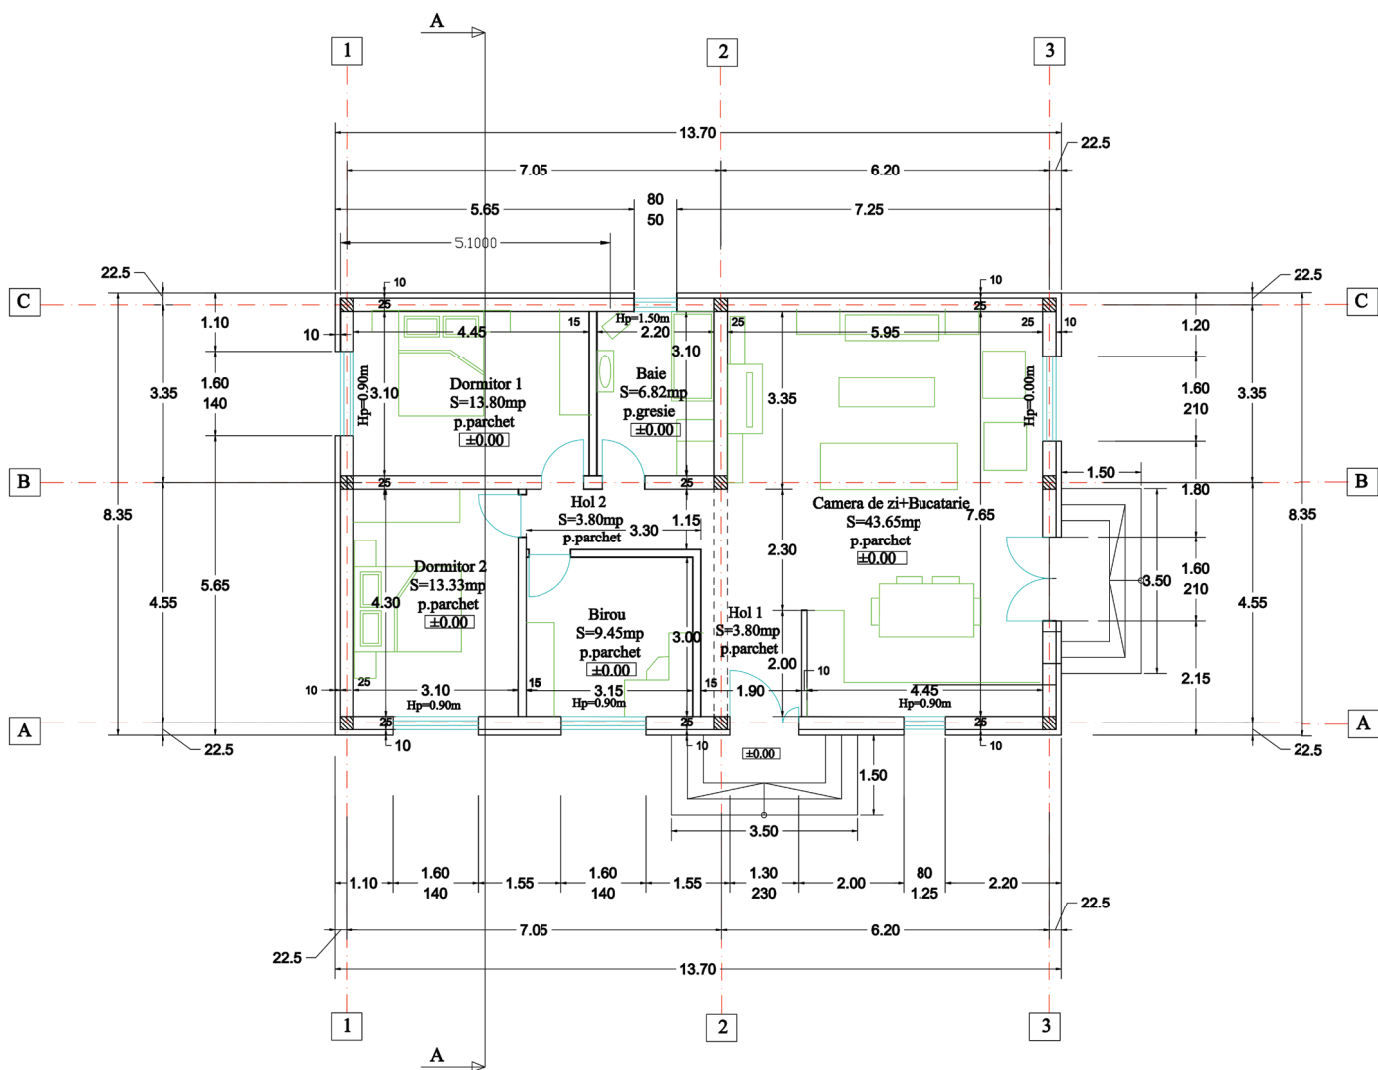

Investește inteligent alături de noi și bucură-te de un spațiu minunat care îți aparține!

Casa recomandată a se construi pe minim 400-500 mp de teren.

Plan compartimentare

Contactează-ne!

Scanează codul QR pt a accesa rapid și ușor pagina web a siteului nostru.